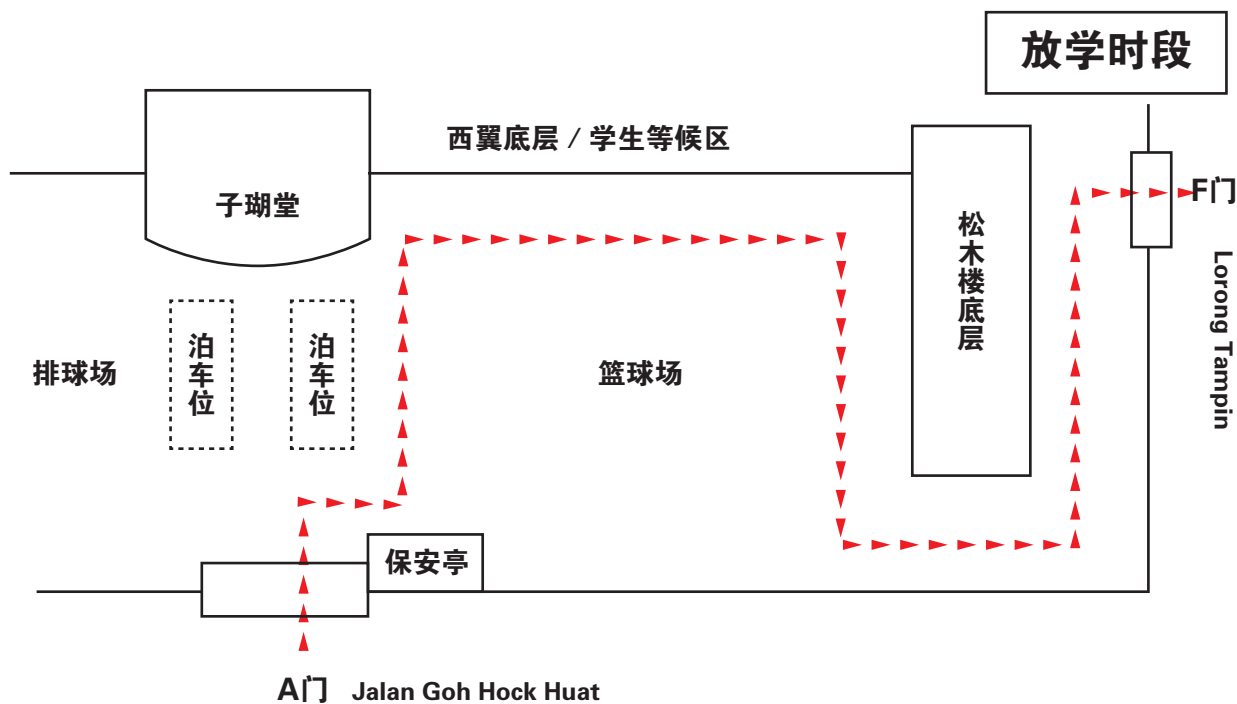

雨天行经路线图

学生与家长须知：

1. 车辆进入校园时，车速请维持在20km/h以下。
2. 请听从指挥员的指示，以使交通顺畅。
3. 学生须与家长事前沟通好接送时间，避免因为等候而造成交通阻塞。
4. 车辆从A门进入以后，请依照路线图行进。