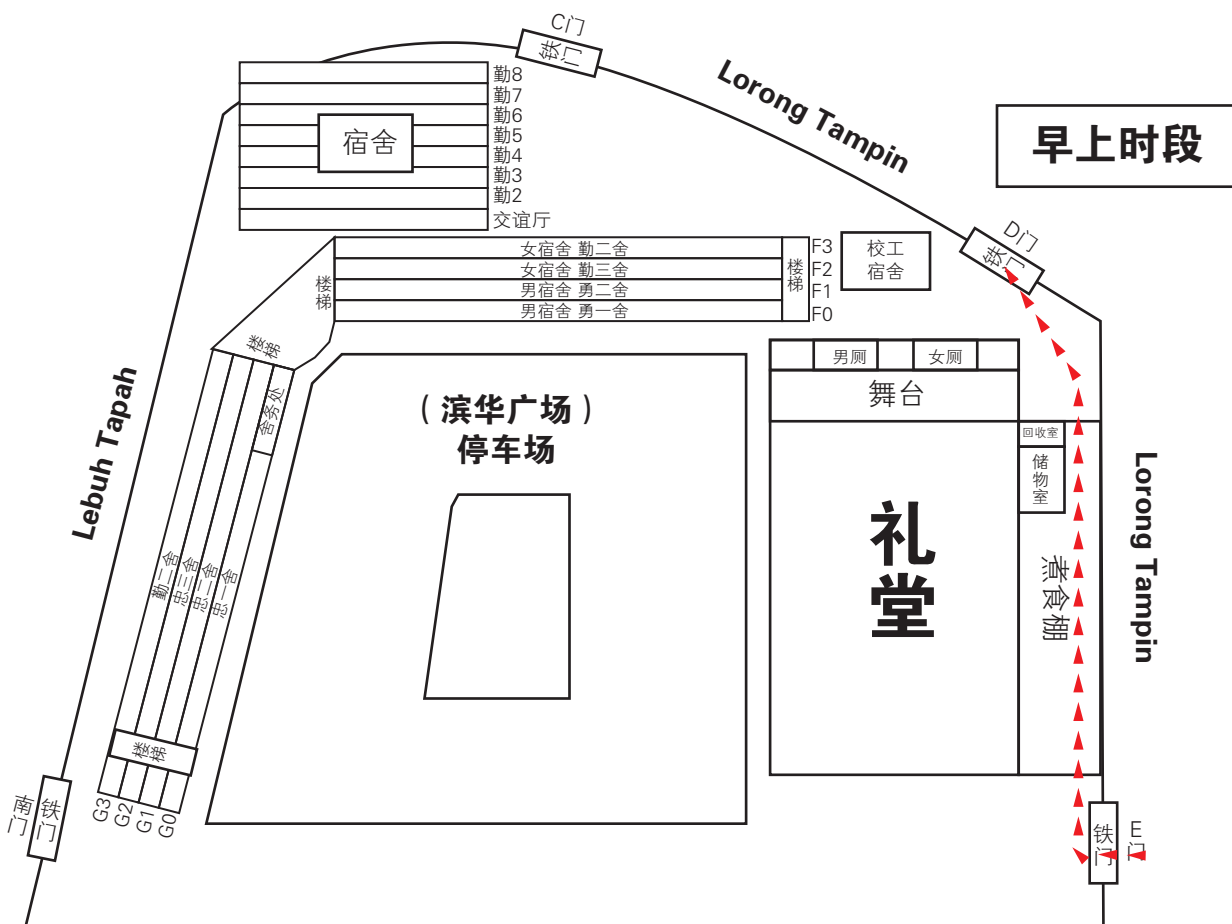

雨天行经路线图

学生与家长须知：

1. 车辆进入校园时，车速请维持在20km/h以下。
2. 请听从指挥员的指示，以使交通顺畅。
3. 学生须与家长事前沟通好接送时间，避免因为等候而造成交通阻塞。
4. 车辆从A门进入以后，请依照路线图行进。