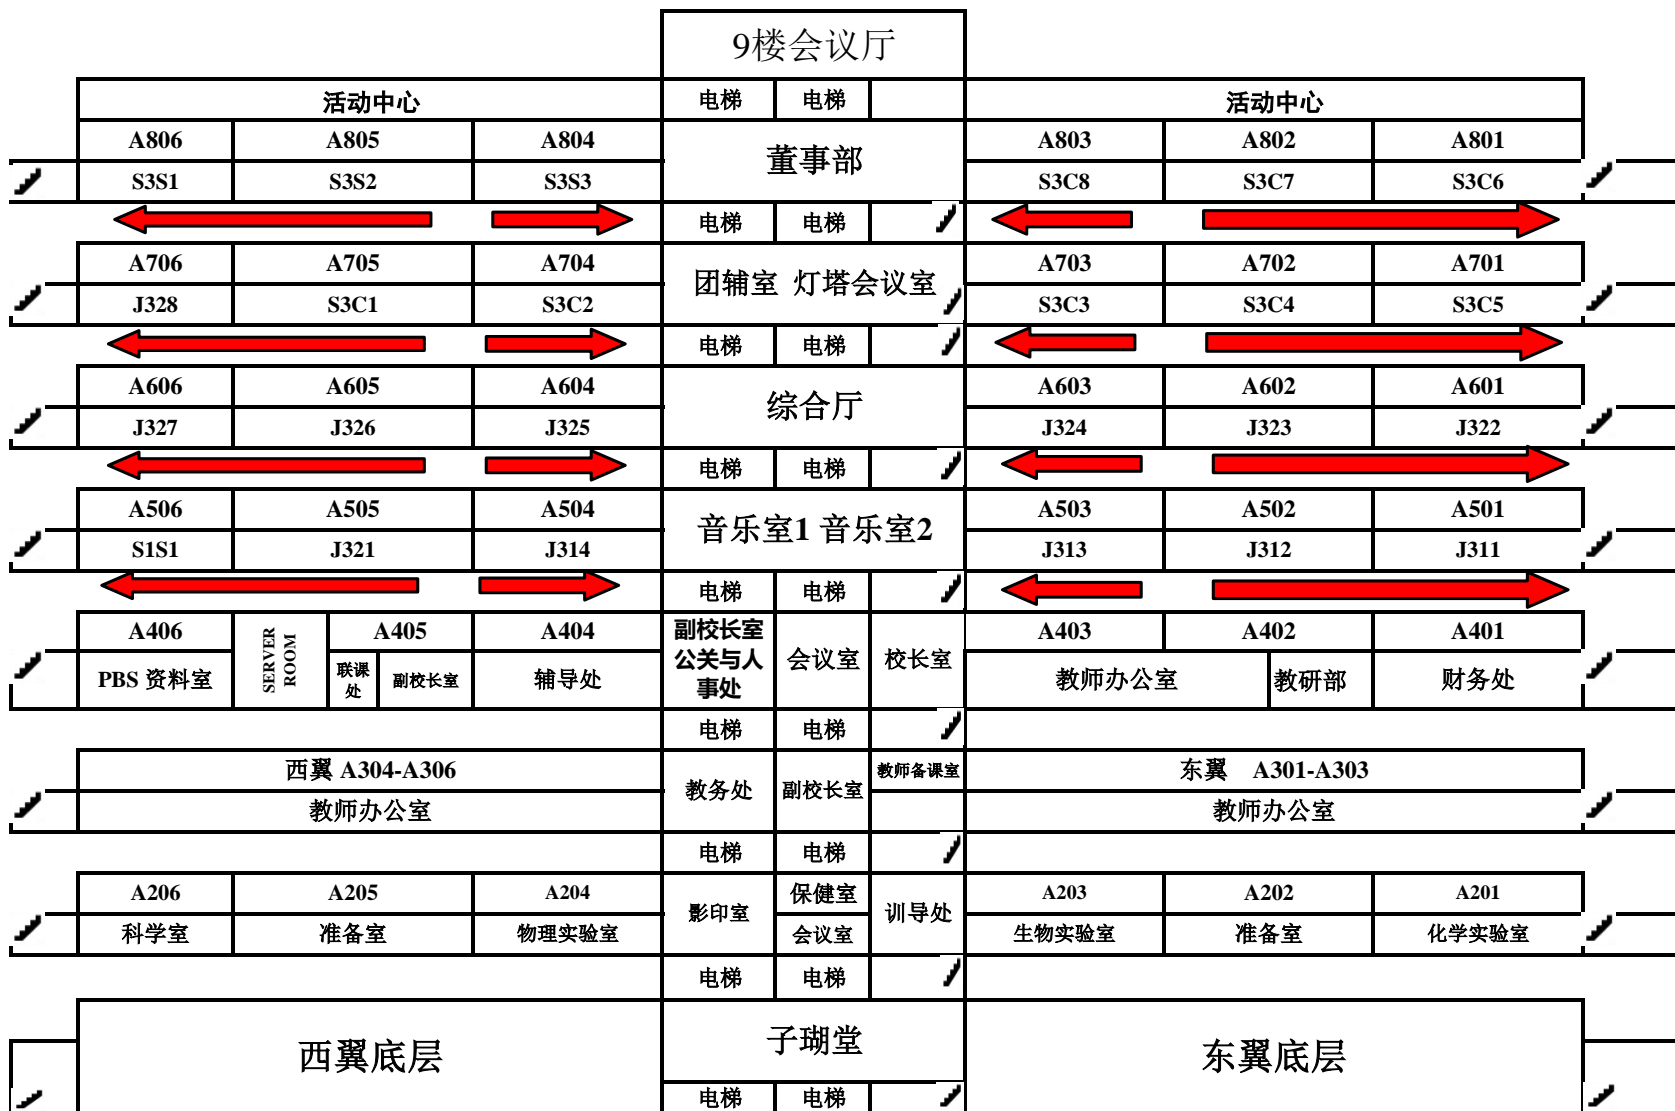

2024年光前楼逃生路线图

篮球场

S3S1 S3S2 S3S3 S3C1 S3C2 S1S1
J314 J321 J325 J326 J327 J328

排球场

S3C3 S3C4 S3C5 S3C6 S3C7 S3C8
J311 J312 J313 J322 J323 J324

2024年教学楼逃生路线图

- B门前**
- J111 J112 J113 J114 J121 J122 J123 J124 J125
 - J126 J127 J128 J129 J211 J212 J213 J214 J221
 - J222 J223 J224 J225 J226 J227 J228 J229

- E 门前**
- S1S2 S1S3

2024年松木楼逃生路线图

最顶楼	健身房2		水槽							
第10层	女厕	电房	男厕	健身房1	体育中心					
第9层	女厕	电房	男厕	D901	D902	D903	D904	D905		
				S2S1	S2S2	S2S3	S2C9	S2C8		
第8层	女厕	电房	男厕	D801	D802	D803	D804	D805		
				S2C3	S2C4	S2C5	S2C6	S2C7		
第7层	女厕	电房	男厕	D701	D702	D703	D704	D705		
				S1C7	S1C8	S1C9	S2C1	S2C2		
第6层	女厕	电房	男厕	D601	D602	D603	D604	D605		
				S1C2	S1C3	S1C4	S1C5	S1C6		
第5层	女厕	电房	男厕	D501	D502	D503	D504	D505		
				互动教室1	互动教室2	互动教室3	互动教室4	S1C1		
第4层	女厕	电房	男厕	休闲区			咖啡厅	松木轩		
通教学楼							透光前楼			
第3层	女厕	电房	男厕	食堂						
通教学楼							透光前楼			
第2层	女厕	电房	男厕	食堂						
通教学楼							透光前楼			
底层	松木楼底层							贩卖部		
								总务处		

E门前

S1C1 S1C2 S1C3 S1C4 S1C5 S1C6 S1C7 S1C8 S1C9
S2S1 S2S2 S2S3 S2C1 S2C2 S2C3 S2C4 S2C5 S2C6
S2C7 S2C8 S2C9