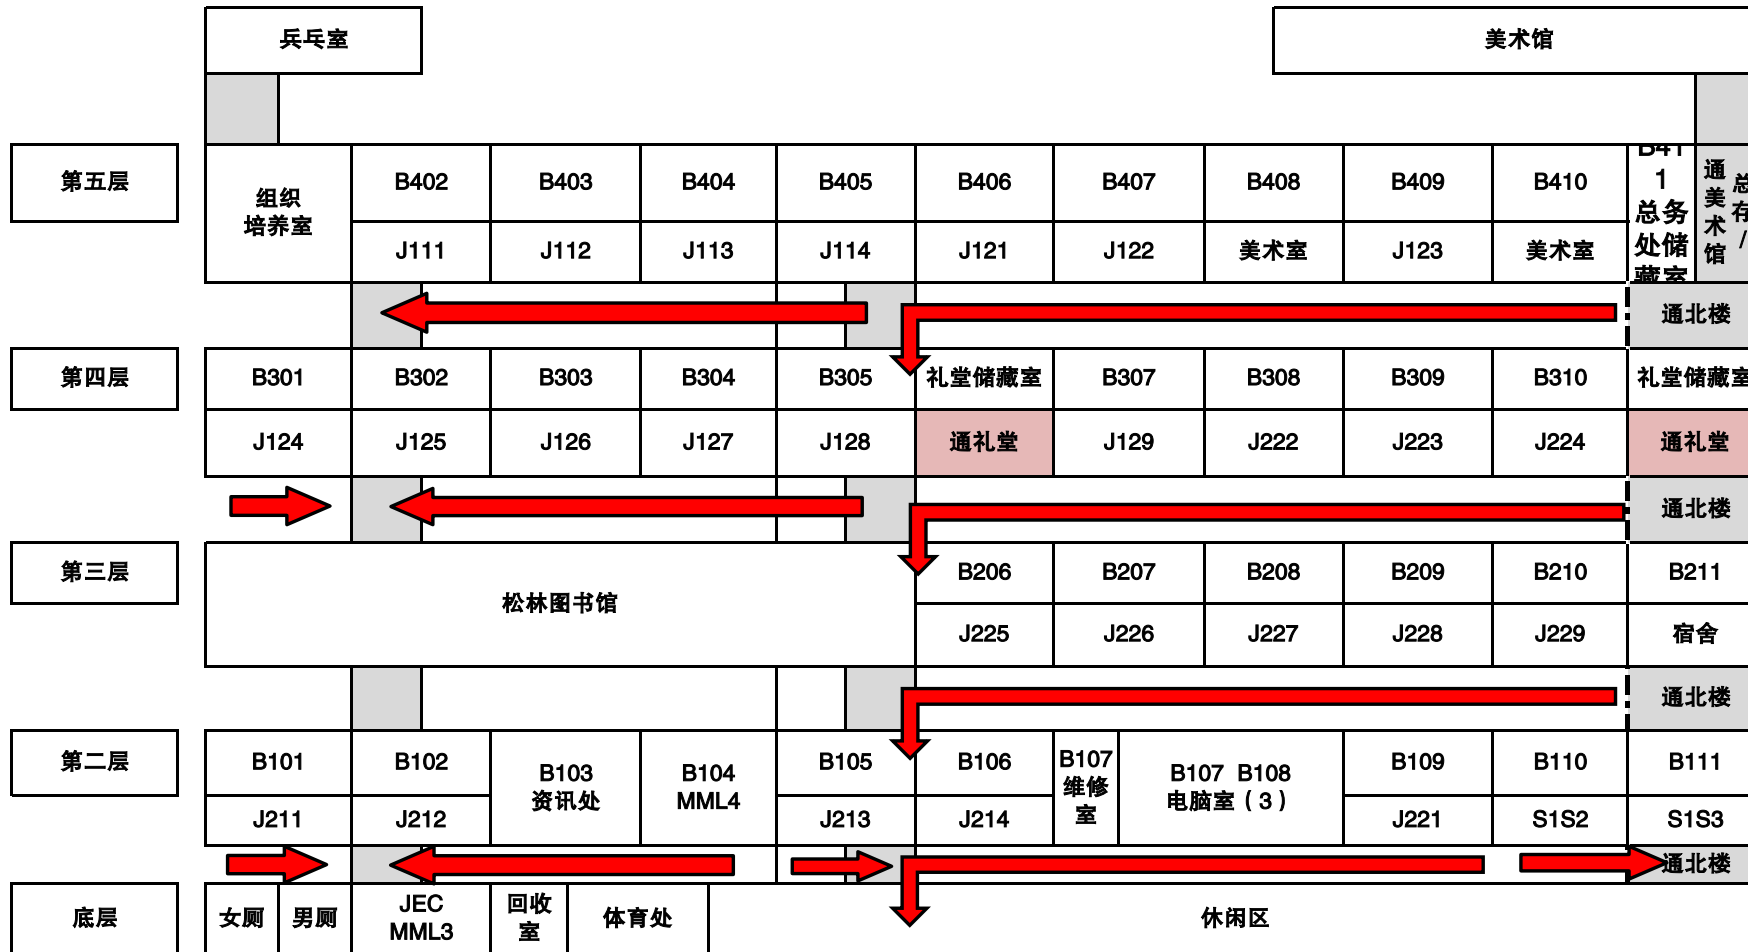

2024年光前楼逃生路线图

篮球场

S3S1 S3S2 S3S3 S3C1 S3C2 S1S1
J314 J321 J325 J326 J327 J328

排球场

S3C3 S3C4 S3C5 S3C6 S3C7 S3C8
J311 J312 J313 J322 J323 J324

2024年教学楼逃生路线图

- B门前**
- J111 J112 J113 J114 J121 J122 J123 J124 J125
 - J126 J127 J128 J129 J211 J212 J213 J214 J221
 - J222 J223 J224 J225 J226 J227 J228 J229

- E 门前**
- S1S2 S1S3

2024年松木楼逃生路线图

最顶楼	健身房2		水槽							
第10层	女厕	电房	男厕	健身房1	体育中心					
第9层	女厕	电房	男厕	D901	D902	D903	D904	D905		
				S2S1	S2S2	S2S3	S2C9	S2C8		
第8层	女厕	电房	男厕	D801	D802	D803	D804	D805		
				S2C3	S2C4	S2C5	S2C6	S2C7		
第7层	女厕	电房	男厕	D701	D702	D703	D704	D705		
				S1C7	S1C8	S1C9	S2C1	S2C2		
第6层	女厕	电房	男厕	D601	D602	D603	D604	D605		
				S1C2	S1C3	S1C4	S1C5	S1C6		
第5层	女厕	电房	男厕	D501	D502	D503	D504	D505		
				互动教室1	互动教室2	互动教室3	互动教室4	S1C1		
第4层	女厕	电房	男厕	休闲区			咖啡厅	松木轩		
通教学楼							透光前楼			
第3层	女厕	电房	男厕	食堂						
通教学楼							透光前楼			
第2层	女厕	电房	男厕	食堂						
通教学楼							透光前楼			
底层	松木楼底层							贩卖部		
								总务处		

E门前

S1C1 S1C2 S1C3 S1C4 S1C5 S1C6 S1C7 S1C8 S1C9
S2S1 S2S2 S2S3 S2C1 S2C2 S2C3 S2C4 S2C5 S2C6
S2C7 S2C8 S2C9