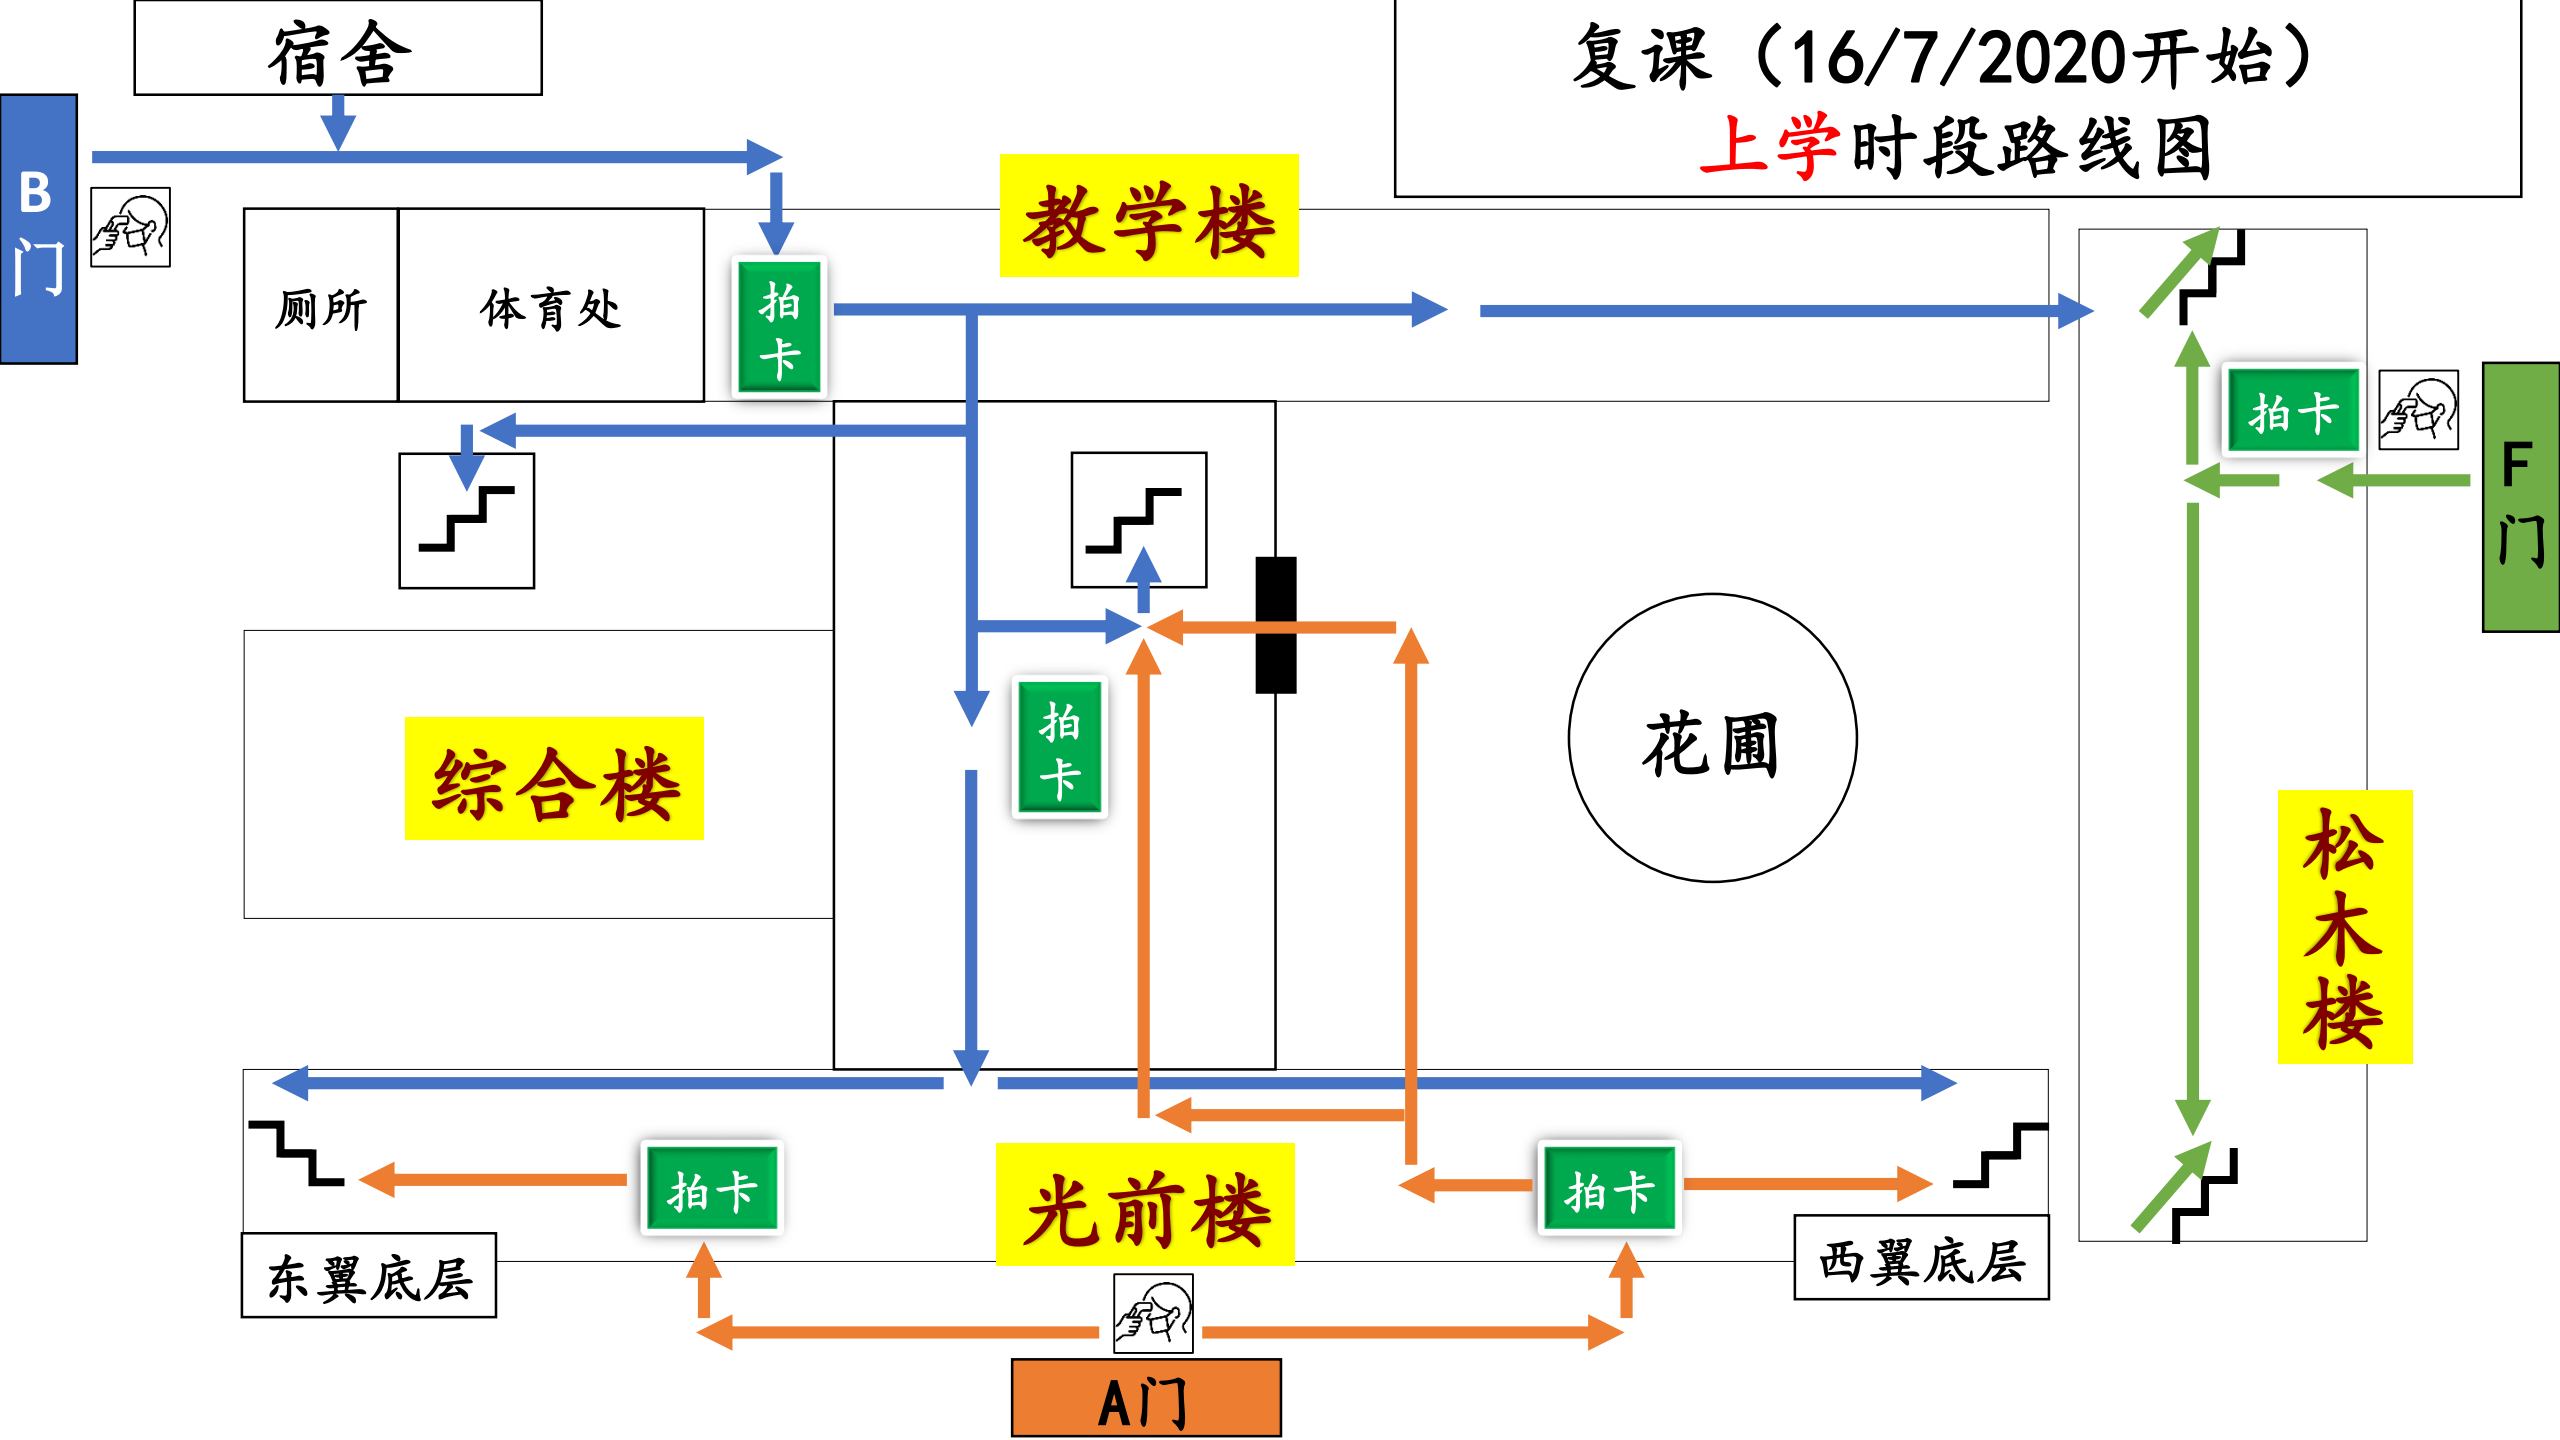

复课 (16/7/2020开始)  
上学时段路线图

复课 (16/7/2020开始)  
放学时段路线图