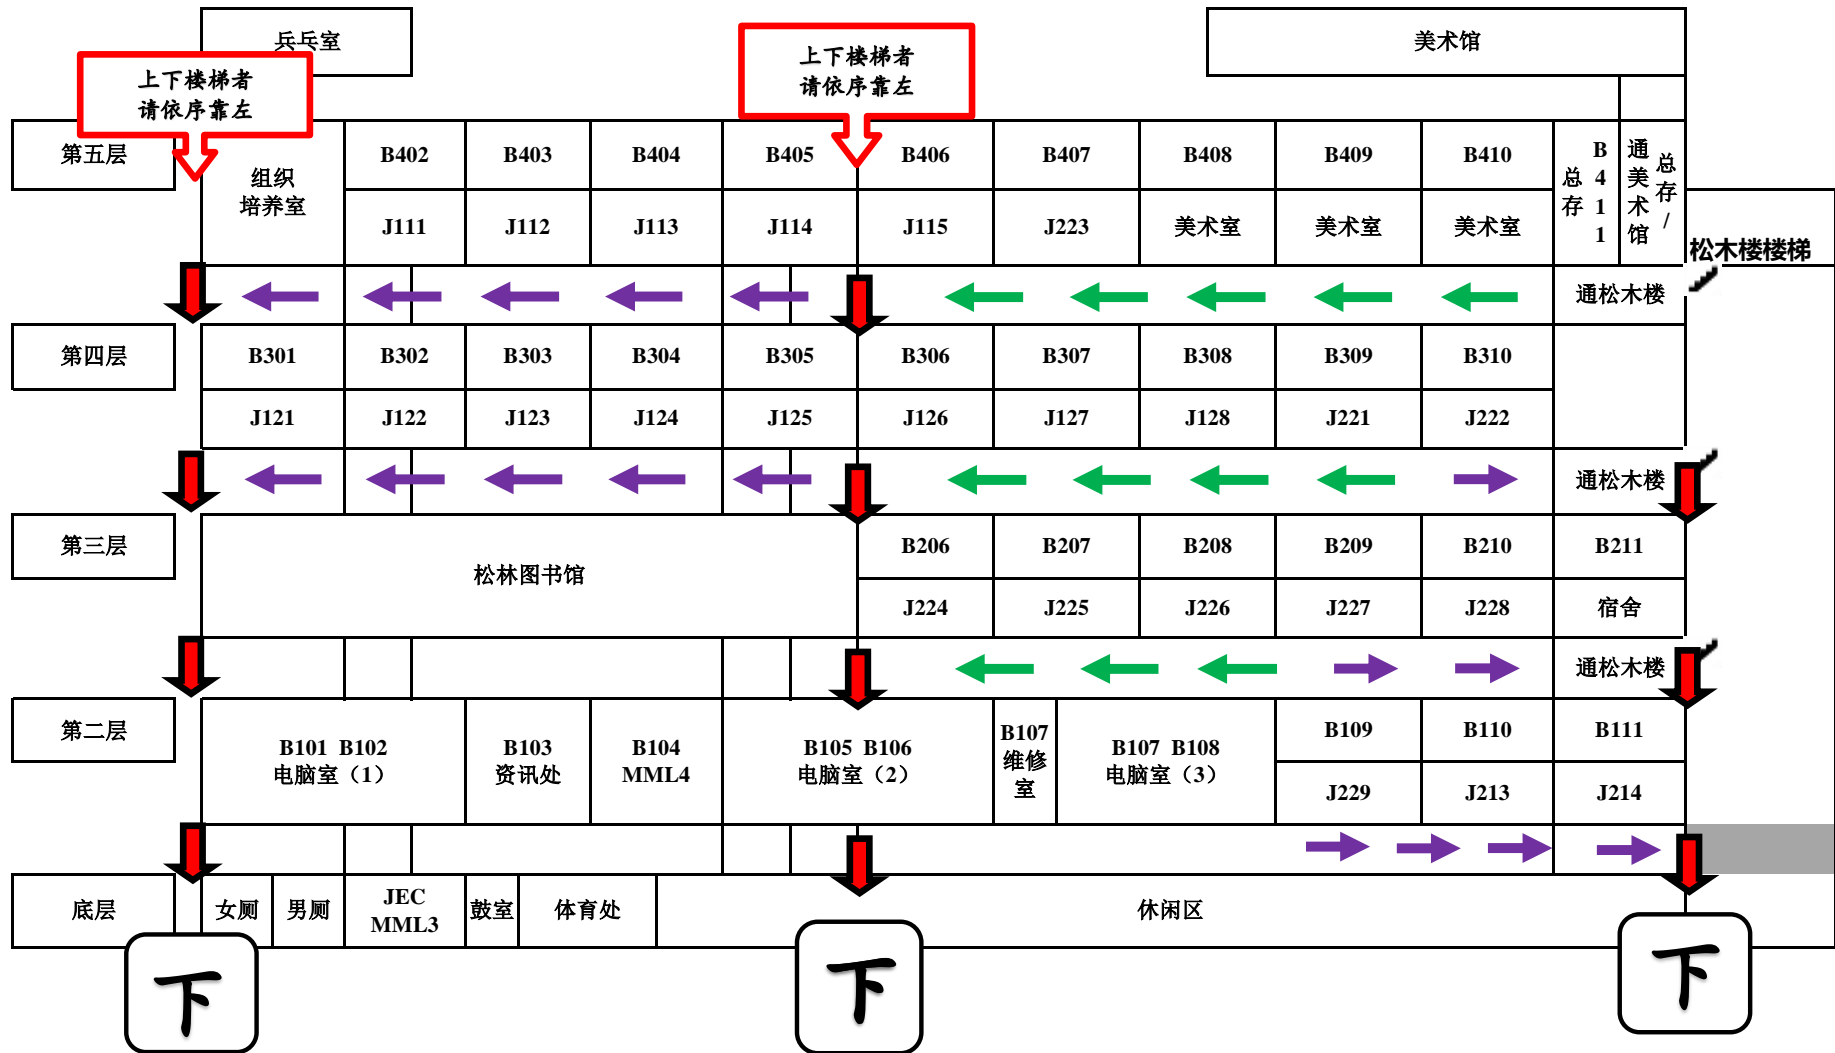

光前楼教室（放学时间 下楼梯使用）

放学下楼时间：
3. 20pm - 3. 25pm
光前楼 5楼和6楼
松木楼 5楼和6楼
教学楼 2楼和3楼

放学下楼时间：
3. 25pm - 3. 30pm
光前楼 7楼和8楼
松木楼 7楼、8楼和9楼
教学楼 4楼和5楼

教学楼教室（上学时段楼梯使用）

请以下班级使用此楼梯上下：
 J121 J122 J123 J124 J125
 J111 J112 J113 J114

请以下班级使用此楼梯上下：
 J224 J225 J226
 J126 J127 J128 J221
 J115 J223

请以下班级使用此楼梯上下：
 J222
 J227 J228
 J229 J213 J214

教学楼教室（放学时间下楼梯使用）

放学下楼时间：
 3. 20pm - 3. 25pm
 光前楼 5楼和6楼
 松木楼 5楼和6楼
 教学楼 2楼和3楼

放学下楼时间：
 3. 25pm - 3. 30pm
 光前楼 7楼和8楼
 松木楼 7楼、8楼和9楼
 教学楼 4楼和5楼

松木楼教室（上学时段楼梯使用）

上下楼梯者
请依序靠左

上下楼梯者
请依序靠左

第10层	女厕	电房	男厕	健身房1	体育中心				
第9层	女厕	电房	男厕	D901	D902	D903	D904	D905	
				S2C8	S2C7	S2C3	S2C2	S2C1	
第8层	女厕	电房	男厕	D801	D802	D803	D804	D805	
				S1C7	S1C8	S2C6	S2C5	S2C4	
第7层	女厕	电房	男厕	D701	D702	D703	D704	D705	
				S2S1	S2S2	S1C4	S1C5	S1C6	
第6层	女厕	电房	男厕	D601	D602	D603	D604	D605	
				J212	J211	S1C1	S1C2	S1C3	
第5层	女厕	电房	男厕	D501	D502	D503	D504	D505	
				S3C1		S3C8			
第4层	女厕	电房	男厕	休闲区			咖啡厅	松木轩	
通教学楼							透光前楼		
第3层	女厕	电房	男厕	食堂					
通教学楼							透光前楼		
第2层	女厕	电房	男厕	食堂					
通教学楼							透光前楼		
底层	松木楼底层						贩卖部	总务处	

放学下楼时间：
 3. 25pm - 3. 30pm
 光前楼 7楼和8楼
 松木楼 7楼、8楼和9楼
 教学楼 4楼和5楼