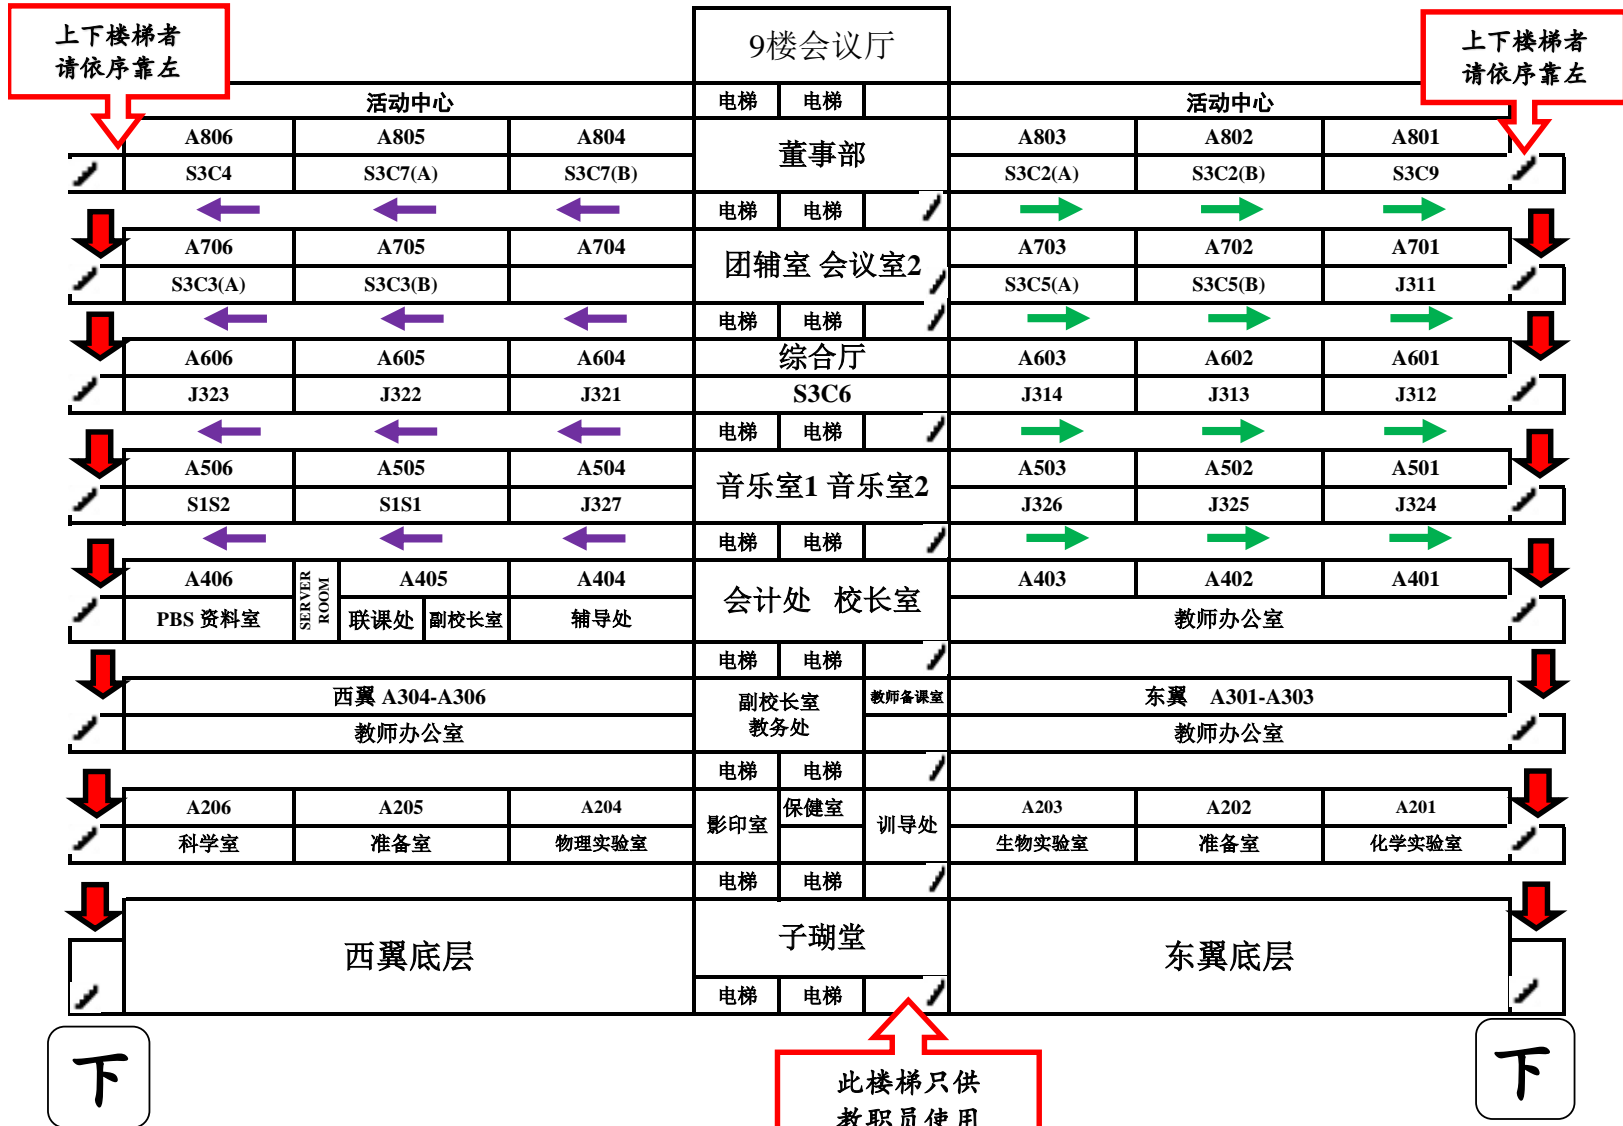

光前楼教室（上学时段楼梯使用）

请以下班级使用此楼梯上下：
 S3C4 S3C7(A) S3C7(B)
 S3C3(A) S3C3(B)
 J323 J322 J321 S3C6
 S1S2 S1S1 J327

此楼梯只供
 教职员使用

请以下班级使用此楼梯上下：
 S3C2(A) S3C2(B) S3C9
 S3C5(A) S3C5(B) J311
 J314 J313 J312
 J326 J325 J324

光前楼教室（放学时间 下楼梯使用）

放学下楼时间：
3. 20pm - 3. 25pm
光前楼 5楼和6楼
松木楼 5楼和6楼
教学楼 2楼和3楼

放学下楼时间：
3. 25pm - 3. 30pm
光前楼 7楼和8楼
松木楼 7楼、8楼和9楼
教学楼 4楼和5楼

教学楼教室（上学时段楼梯使用）

请以下班级使用此楼梯上下：
 J121 J122 J123 J124 J125
 J111 J112 J113 J114