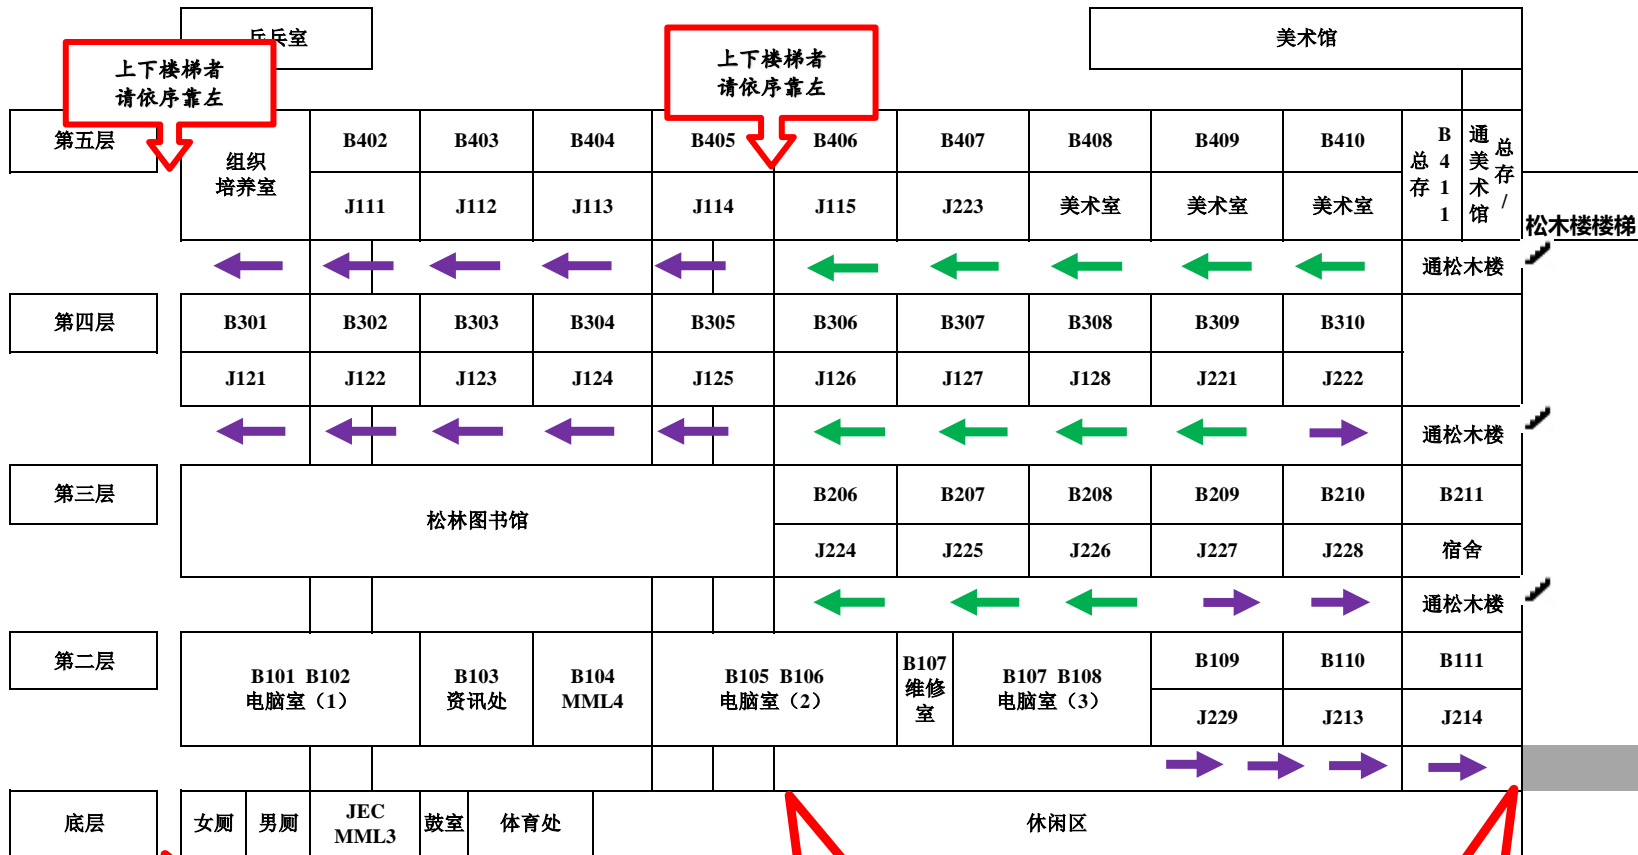

光前楼教室（上学时段楼梯使用）

请以下班级使用此楼梯上下：
 S3C4 S3C7(A) S3C7(B)
 S3C3(A) S3C3(B)
 J323 J322 J321 S3C6
 S1S2 S1S1 J327

此楼梯只供
 教职员使用

请以下班级使用此楼梯上下：
 S3C2(A) S3C2(B) S3C9
 S3C5(A) S3C5(B) J311
 J314 J313 J312
 J326 J325 J324

光前楼教室（放学时间 下楼梯使用）

放学下楼时间：
3. 20pm - 3. 25pm
光前楼 5楼和6楼
松木楼 5楼和6楼
教学楼 2楼和3楼

放学下楼时间：
3. 25pm - 3. 30pm
光前楼 7楼和8楼
松木楼 7楼、8楼和9楼
教学楼 4楼和5楼

教学楼教室（上学时段楼梯使用）

请以下班级使用此楼梯上下：
 J121 J122 J123 J124 J125
 J111 J112 J113 J114

请以下班级使用此楼梯上下：
 J224 J225 J226
 J126 J127 J128 J221
 J115 J223

请以下班级使用此楼梯上下：
 J222
 J227 J228
 J229 J213 J214

教学楼教室（放学时间下楼梯使用）

放学下楼时间：
 3. 20pm - 3. 25pm
 光前楼 5楼和6楼
 松木楼 5楼和6楼
 教学楼 2楼和3楼

放学下楼时间：
 3. 25pm - 3. 30pm
 光前楼 7楼和8楼
 松木楼 7楼、8楼和9楼
 教学楼 4楼和5楼

放学下楼时间：
 3. 25pm - 3. 30pm
 光前楼 7楼和8楼
 松木楼 7楼、8楼和9楼
 教学楼 4楼和5楼