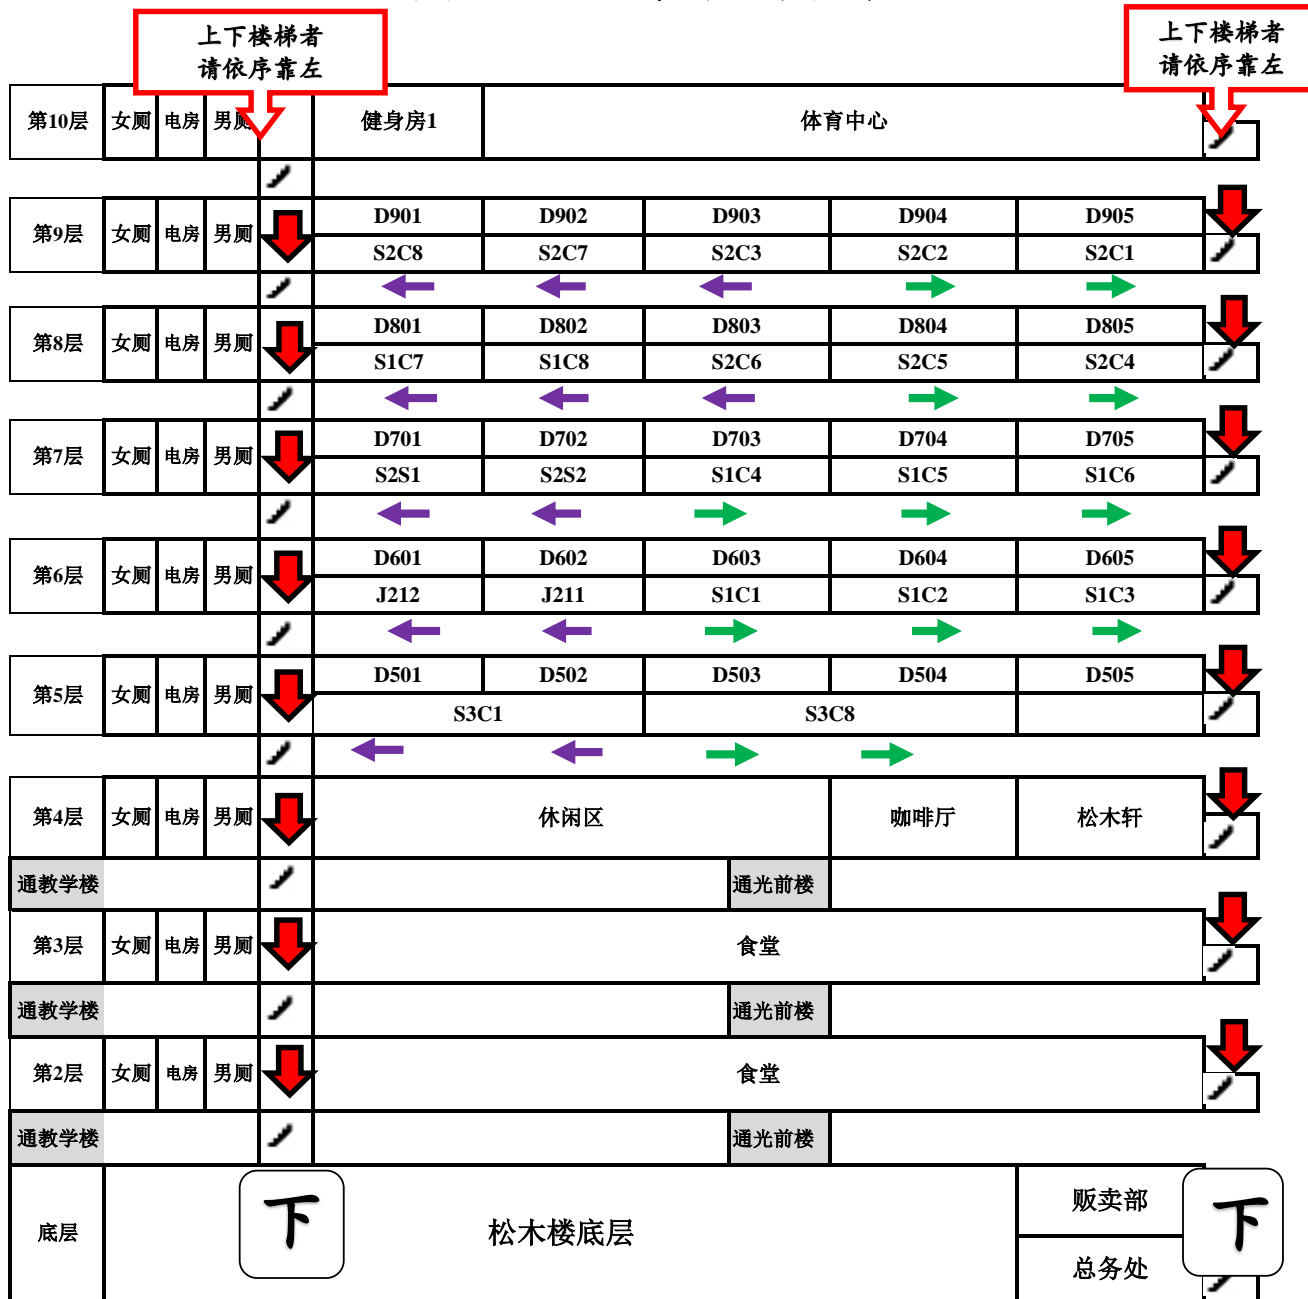

松木楼教室（上学时段楼梯使用）

上下楼梯者
请依序靠左

上下楼梯者
请依序靠左

第10层	女厕	电房	男厕	健身房1	体育中心				
第9层	女厕	电房	男厕	D901	D902	D903	D904	D905	
				S2C8	S2C7	S2C3	S2C2	S2C1	
第8层	女厕	电房	男厕	D801	D802	D803	D804	D805	
				S1C7	S1C8	S2C6	S2C5	S2C4	
第7层	女厕	电房	男厕	D701	D702	D703	D704	D705	
				S2S1	S2S2	S1C4	S1C5	S1C6	
第6层	女厕	电房	男厕	D601	D602	D603	D604	D605	
				J212	J211	S1C1	S1C2	S1C3	
第5层	女厕	电房	男厕	D501	D502	D503	D504	D505	
				S3C1		S3C8			
第4层	女厕	电房	男厕	休闲区			咖啡厅	松木轩	
通教学楼							透光前楼		
第3层	女厕	电房	男厕	食堂					
通教学楼							透光前楼		
第2层	女厕	电房	男厕	食堂					
通教学楼							透光前楼		
底层	松木楼底层						贩卖部	总务处	

请以下班级使用此楼梯上下：

S2C8 S2C7 S2C3
S1C7 S1C8 S2C6
S2S1 S2S2
J212 J211 S3C1

请以下班级使用此楼梯上下：

S2C2 S2C1
S2C5 S2C4
S1C4 S1C5 S1C6
S1C1 S1C2 S1C3 S3C8

松木楼教室（放学时间下楼梯使用）

放学下楼时间：
 3. 20pm - 3. 25pm
 光前楼 5楼和6楼
 松木楼 5楼和6楼
 教学楼 2楼和3楼

放学下楼时间：
 3. 25pm - 3. 30pm
 光前楼 7楼和8楼
 松木楼 7楼、8楼和9楼
 教学楼 4楼和5楼